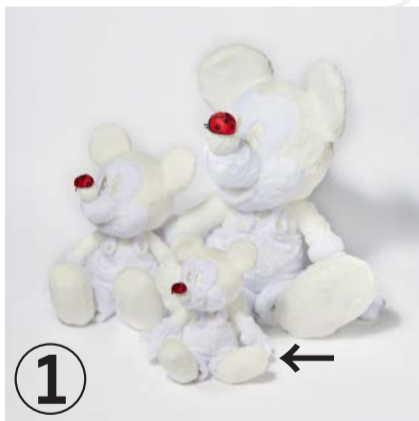

Oh! みやげ

GOODS EXPERIENCE

HARVEST SELECT GIFT

ハーベスト
Select ギフト I
ボールペン(エンブレム・ホワイト) /
ポストカード(エンブレム) /
麻袋巾着 /
クリアファイル(エンブレム)
ステッカー(キャラクター)
2,650
(税込 2,915)

ハーベスト
Select ギフト II
アーモンドチョコレート /
麻袋巾着 / ドリップコーヒー
薄焼き煎餅
3,300
(税込 3,564)

ハーベスト
Select ギフト III
麻袋巾着 /
ぬいぐるみ(Sサイズ)
4,800
(税込 5,280)

ハーベスト
Select ギフト IV
オリジナルBOX /
手ぬぐい(フェイス柄) /
トートバッグ(小) /
ぬいぐるみ(Sサイズ)
8,700
(税込 9,570)

1
ぬいぐるみ
<Sサイズ>
3,800
(税込 4,180)

3
ぬいぐるみ
<Lサイズ>
8,800
(税込 9,680)